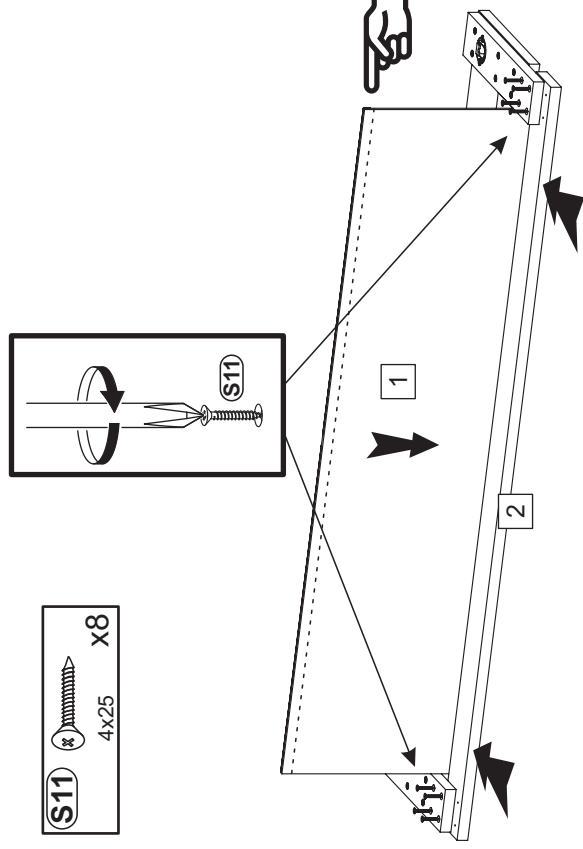

KASHMIR

SL KH 29

34

000 X 2000 X 2000

1/9

000 X 100 X 100 cm

00 kg

112

Nr	Ausmaß	St
1	875 240	5 1
2	1000 60	15 1
3	1000 208	15 1
4	269 60	15 2
5	875 60	15 1

S11 4x25 x26

F50 x2

E4 6x8 x4

1

F50		x2
E4		x4
		6x8

3

S11		4x25	x8
------------	---	------	----

2

S11		4x25	x12
------------	---	------	-----

4

S11		4x25	x6
------------	---	------	----

5